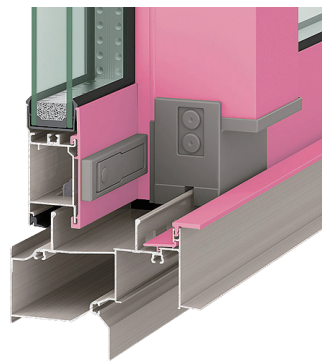

※サーモスL 掃き出し窓での数値

フレーム/フレーム枠カラーはスタイリッシュな
ナチュラルシルバーを採用。

外観色(ナチュラルシルバー)

内観色(ナチュラルシルバー)

強度・耐久性に優れるアルミと断熱性に
優れた樹脂(ピンク部分)のハイブリッドサッシ

スリムなフレームにより、
スマートなデザインを実現。

スマートな美しさと
操作性を極めた
パーツデザイン

空間にも、人の手にもなじむデザイン。意匠性と機能性を兼ね備えた上で、必然的に生まれた機能美。その造形は時代に左右されることなく、年月を重ねても空間になじみます。