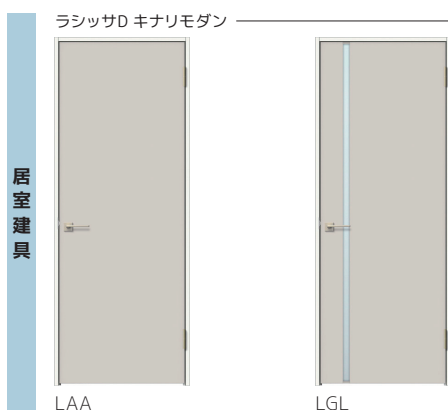

さりげなく色彩をプラスする建具

12

株式会社LIXIL
居室/収納 建具

Lasissa D/Lasissa S

ラシッサD/ラシッサS

COLOR VARIATION

ハンドル/把手/表示錠 シヤインニッケル

※掲載の商品写真は実物と多少異なることがございますのでご了承ください。 ※掲載の内容につきましては予告なく変更する場合があります。