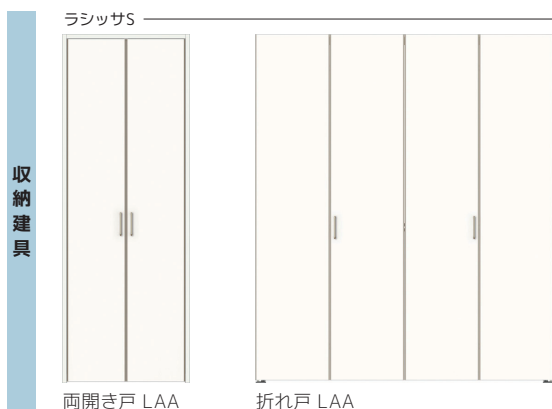

さりげなく色彩をプラスする建具

12

株式会社LIXIL
居室/収納 建具

Lasissa D/Lasissa S

ラシッサD/ラシッサS

COLOR VARIATION

ハンドル/把手/表示錠 シヤインニッケル

※掲載の商品写真は実物と多少異なることがございますのでご了承ください。 ※掲載の内容につきましては予告なく変更する場合があります。