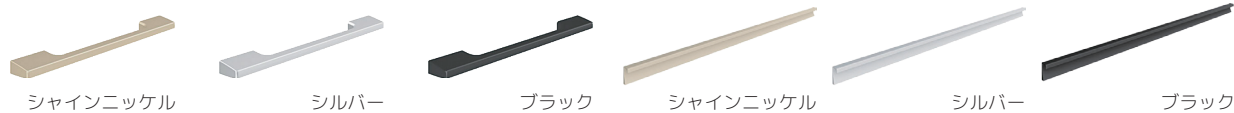

※掲載の商品写真は実物と多少異なる場合がございますのでご了承ください。 ※掲載の内容につきましては予告なく変更する場合があります。