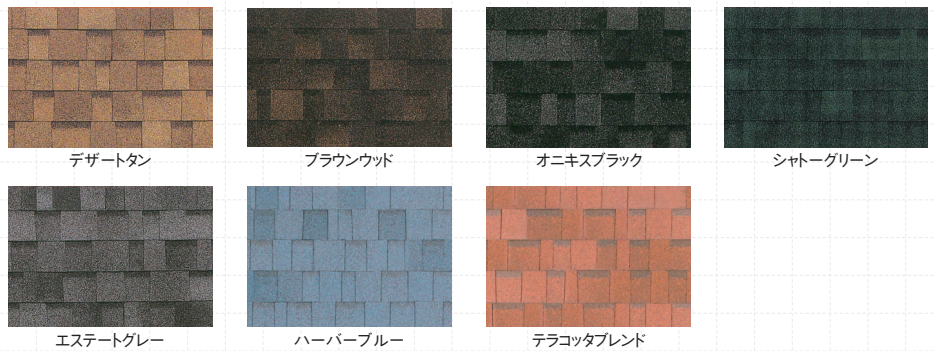

カラーバリエーション

Color variation