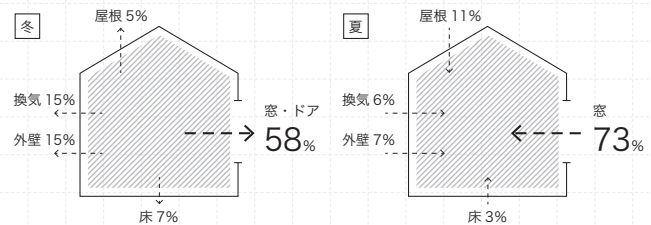

色が長持ち	耐久性
防水性	耐風性
耐候性	地震に強い 軽量設計
立体的なデザイン	洗練された7色

カラーバリエーション

Color variation

サッシ 窓の断熱性

暑さ・寒さに悩まされない、健やかで快適な住まいへ

家を建てる時、まず第一に考えたいのが「断熱」です。住まいの「断熱」を考えるには、家の中で最も熱の出入りが多い「窓の断熱性能」を高めることが、快適で健康な暮らしを実現するための大切なポイントとなります。

アルミと樹脂のハイブリッド構造で圧倒的な断熱性能を実現。

様々な技術により眺望性・耐久性も向上した冬暖かく、夏涼しい高性能サッシ

サーモスII-H
熱貫流率
1.66_{w/(m²・K)}

縦すべり出し窓
Low-E複層ガラス
(アルゴンガス入り)

ガラス面積最大化	フレームイン構造
ガラス高性能化	フレーム高性能化

[室外側]
強度
耐久性に
優れた
アルミ

[室内側]
断熱性に
優れた
樹脂

窓の断熱性を高めるためには、ガラスに比べて熱を通しやすいフレームの露出を少なくする必要があります。そこで、サーモスは独自の技術により、フレームの極小化とガラス面積最大化を図り、断熱性能を向上させました。