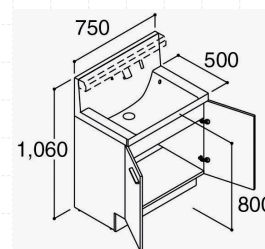

5cm 刻みで高さを自由にアレンジ。入れるものの高さにピッタリ合わせられます。

スリムなライン取手

シンプルな形状で操作しやすさも備えています。

下地材を含むすべての
木質系材料

低ホルムアルデヒド最高等級

建築基準法（シックハウス対策）が定めたホルムアルデヒド放散速度に関する基準の最高等級区分を満たす商品です。

化粧台本体
[扉タイプ]

ミラーキャビネット
[3面鏡 全収納・スタンダードLED]