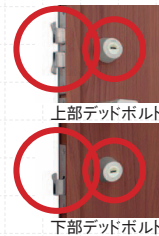

解錠に時間が掛かる鍵ほどドロボウに狙われにくいもの。ピッキング対策として効果的な2ロック式。また、こじ破り対策として鎌付のデッドボルトを上下部に計3つ採用しました。また、取り外し可能なサムターン(つまみ)採用により、万が一がドアに穴を開けられて内側に手を入れられても、サムターンを回せないで開けられる心配がありません。