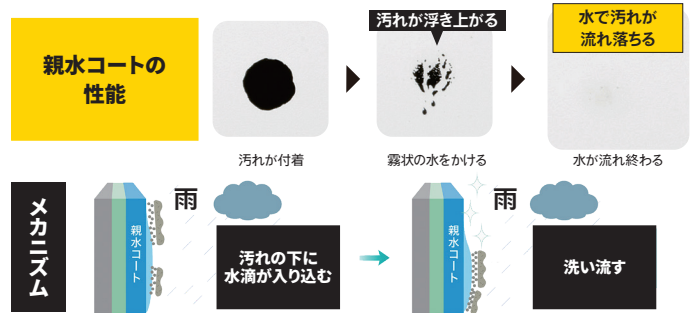

Exterior Siding

外壁材③

雨の力でキレイが続く外壁材
バリエーション豊かな意匠性が魅力の
機能性外壁材

Kmew
エクセレージ・親水15mm

雨で汚れを落とす「親水コート」

雨で汚れを落とす 浸水コート仕様の外壁材

親水コートの表層は水になじみやすい親水基に覆われています。雨が降れば、親水基が汚れとの間に雨水を入り込みやすくするため、壁に付着した汚れが浮き上がり、雨水と一緒に洗い流します。

親水性の高いSi(シリカ)が空気中のH₂O(水分子)を吸着します。SiとH₂Pが反応した結果、表面に水となじみが非常に良い-OH(親水基)ができます。-OH(親水基)ができることにより、水が汚れの下に入り込み、浮き上がらせ汚れを落とします。