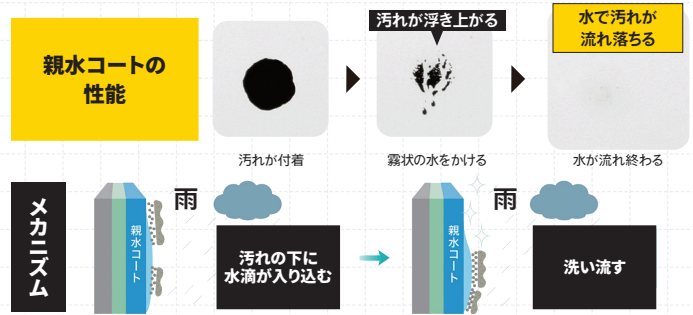

アフェットV(全2色)

ブリジェブラック
(マイクロガードなし)

ブリジェMG
セピア

※掲載の商品写真は実物と多少異なる場合がございますのでご了承ください。 ※掲載の内容につきましては予告なく変更する場合があります。

Exterior Siding

外壁材②

雨の力でキレイが続く外壁材
バリエーション豊かな意匠性が魅力の
機能性外壁材

Kmew
ネオロック・親水16mm
エクセレージ・親水15mm

雨で汚れを落とす「親水コート」

雨で汚れを落とす 浸水コート仕様の外壁材

親水コートの表層は水になじみやすい親水基に覆われています。雨が降れば、親水基が汚れとの間に雨水を入り込みやすくするため、壁に付着した汚れが浮き上がり、雨水と一緒に洗い流します。

親水性の高いSi(シリカ)が空気中のH₂O(水分子)を吸着します。SiとH₂Pが反応した結果、表面に水となじみが非常に良い-OH(親水基)ができます。-OH(親水基)ができることにより、水が汚れの下に入り込み、浮き上がらせ汚れを落とします。