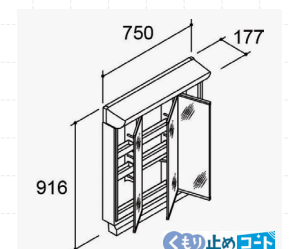

5cm 刻みで高さを自由にアレンジ。入れるものの高さにピッタリ合わせられます。

スリムなライン取手

シンプルな形状で操作しやすさも備えています。

下地材を含むすべての
木質系材料

低ホルムアルデヒド最高等級

建築基準法（シックハウス対策）が定めたホルムアルデヒド放散速度に関する基準の最高等級区分を満たす商品です。

化粧台本体
[扉タイプ]

ミラーキャビネット
[3面鏡 全収納・スタンダードLED]