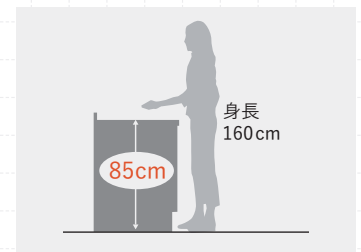

ソフトモーションレール

メラミン底板

引出し仕様

扉を勢いよく閉めても、減速してスムーズに閉まる高品位なレールです。

※掲載の商品写真は実物と多少異なる場合がございますのでご了承ください。 ※掲載の内容につきましては予告なく変更する場合があります。

ワークトップ高さ

カウンター高さ85cm
※ワークトップのおすすめの高さは、身長(cm)÷2+5cmが目安です。

System Bath