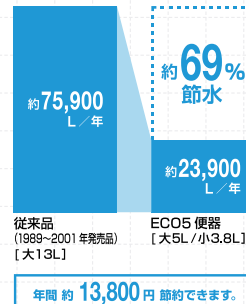

フチを丸ごとなくし、サッとひと拭き、お掃除ラクラクです。

ハイパーセラミック

キズ、汚れに強く、銀イオンパワーで細菌の繁殖も抑えます。

キズ汚れに強い

高硬度のジルコンを釉薬の表面まで含んでいるので、キズがつきにくく、汚れの付着を軽減します。

汚物汚れに強い

ECO5 大切な水をムダなく賢く節約します。
「超節水ECO5トイレ」なら、大13L便器と比べ約69%節水、大8L便器と比べ約49%節水できます。
※1989~2001年発売品と比べて

3日でおフロ1杯以上の節水効果
(おフロ1杯を180Lで計算)

[試算条件]4人家族(男性2人・女性2人)が大1回/人・日、小3回/人・日を使用した場合で算出。[引用元]省エネ・防犯住宅推進アプローチャック[単価]上下水道:265円/m(税込)

紙巻器

棚付2連紙巻器
CF-AA64KU/WA

タオルリング

スタンダードシリーズ タオルリング
KF-91

コンパクトなフォルム

コンパクト設計の奥行760mmなので、空間をより広々確保することができ、ゆとりを生み出します。