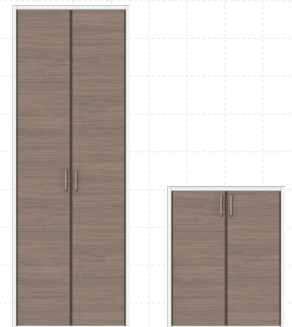

Interior Door/Material

室内ドア / 建具

本物の木肌感を表現した室内ドア/建具

趣味やこだわり、
デザインに合わせて選べる
豊富なラインナップ。

LIXIL Lasissa S/D

リビング・居室ドア

トイレドア

収納(両開戸)

カラーバリエーション

Color variation

パーツ

Parts variation

トイレドア 表示錠

※掲載の商品写真は実物と多少異なる場合がございますのでご了承ください。 ※掲載の内容につきましては予告なく変更する場合があります。