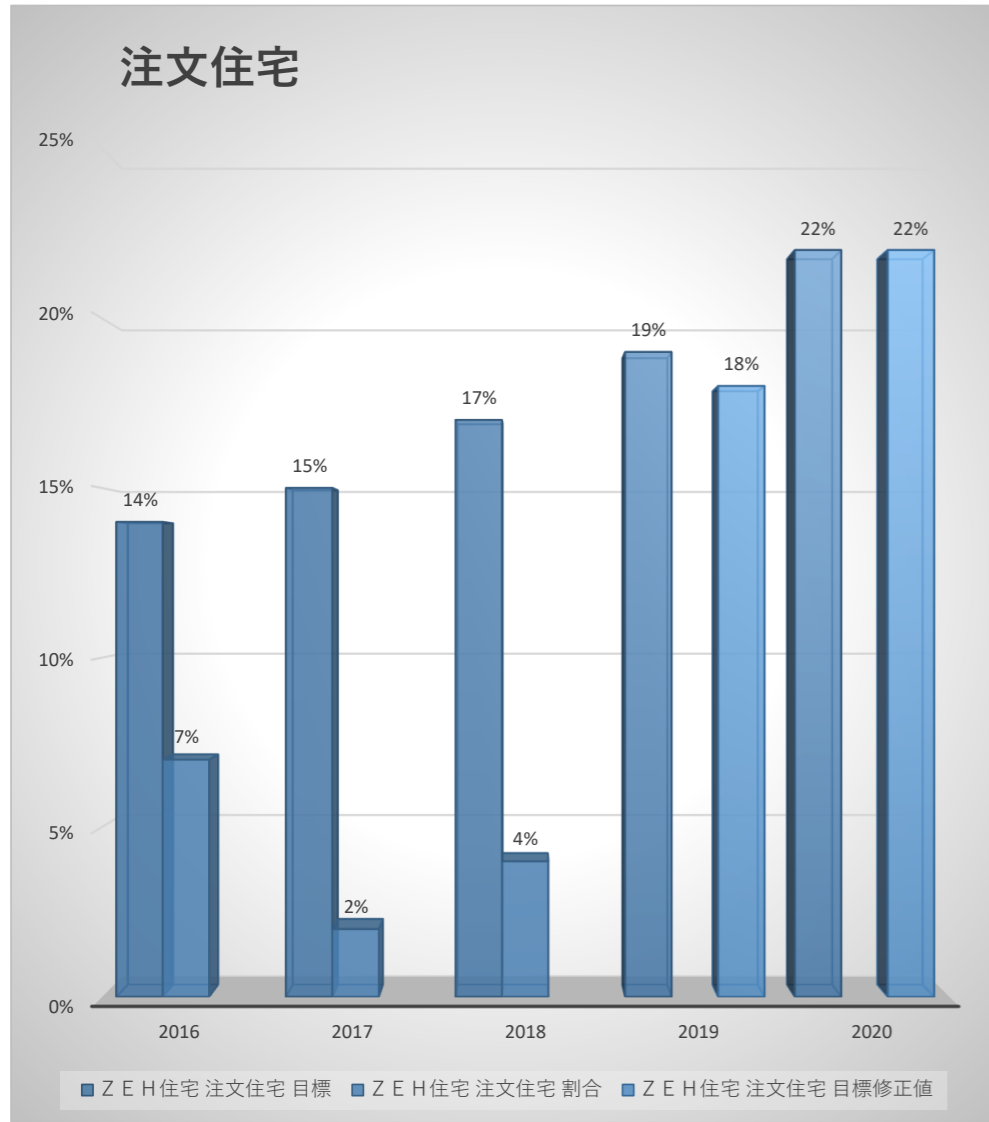

レモンホームの総建築によるZEH住宅の割合

※Nearly ZEH住宅も含む

※レモンホーム設計部作成