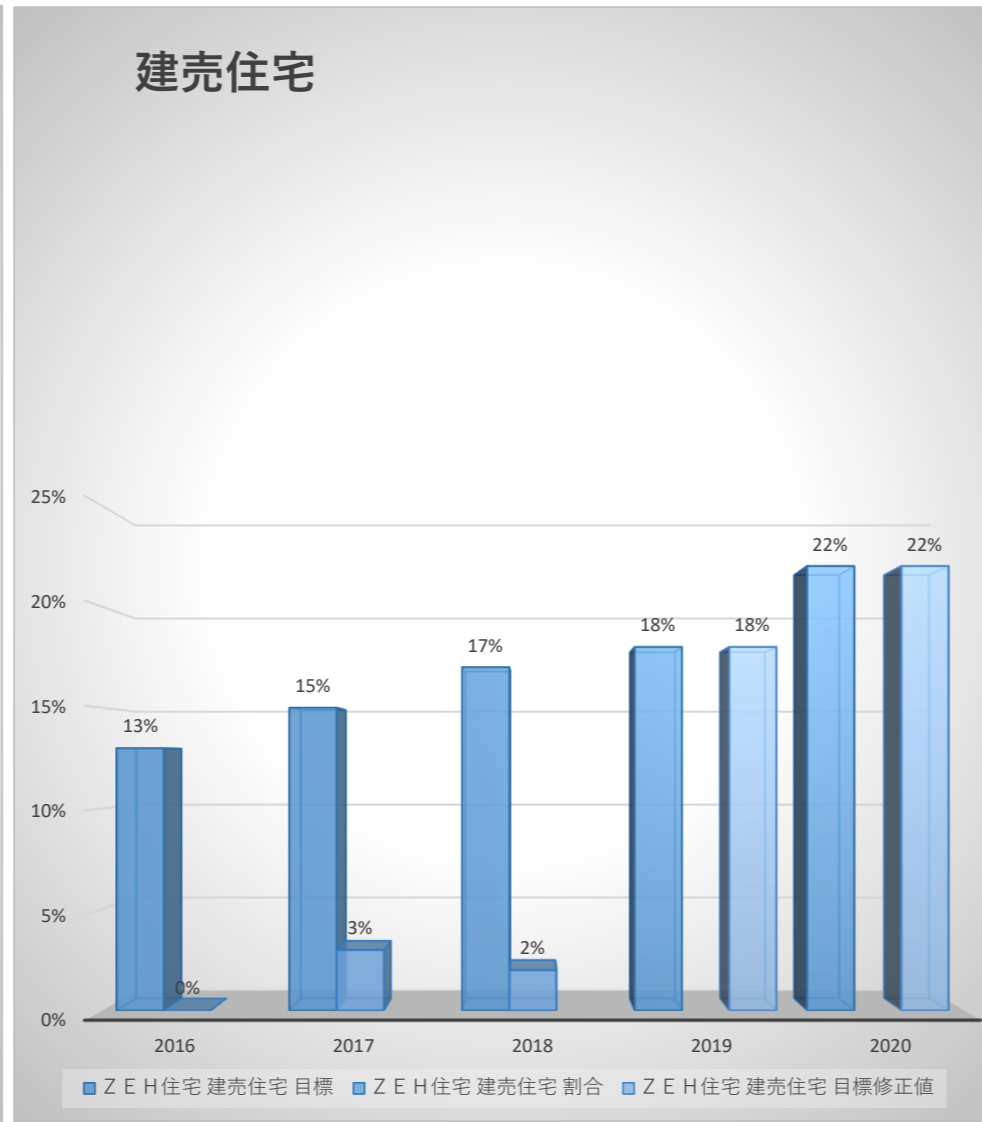

レモンホームの総建築によるZEH住宅の割合

※Nearly ZEH住宅も含む

※レモンホーム設計部作成