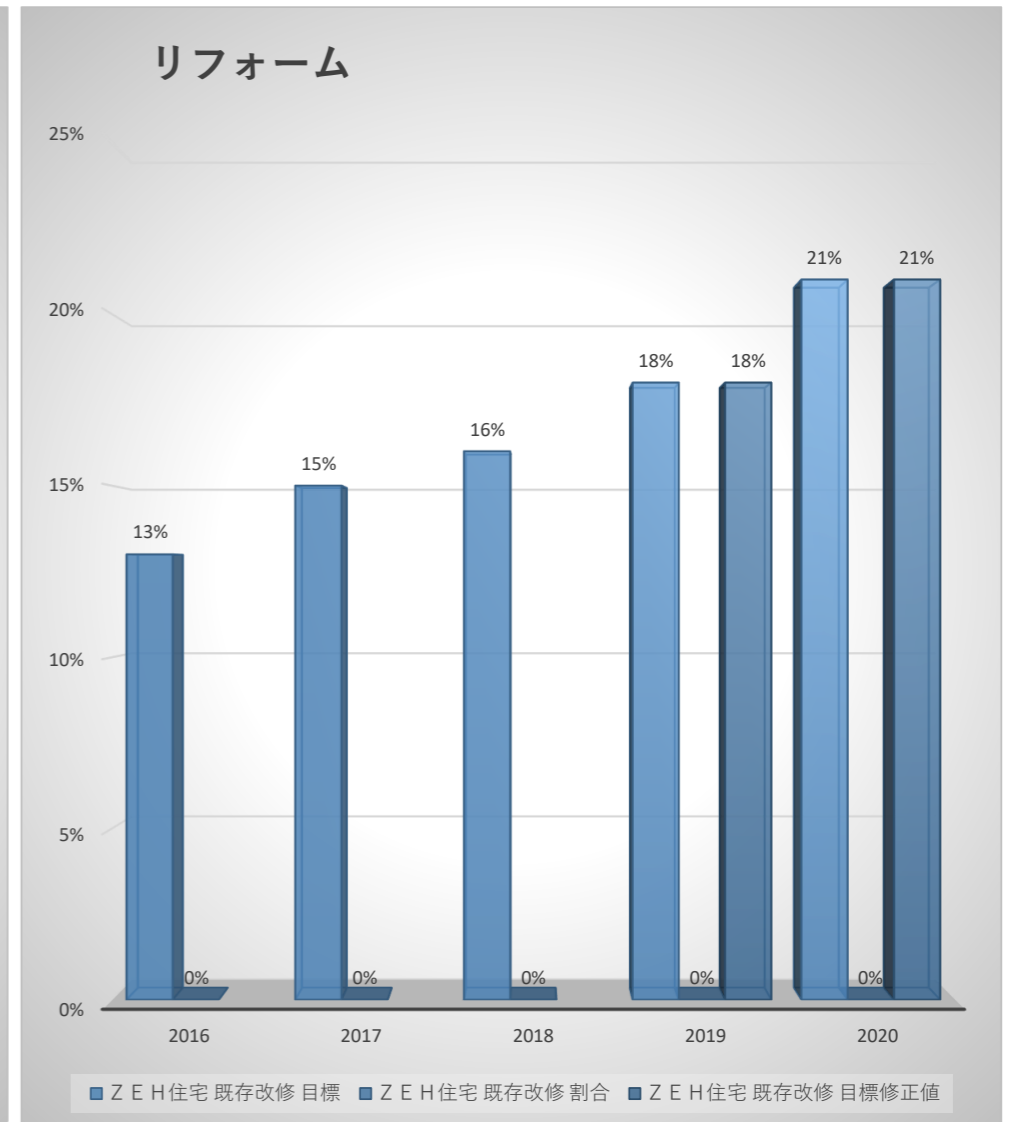

レモンホームの総建築によるZEH住宅の割合

※Nearly ZEH住宅も含む

※レモンホーム設計部作成